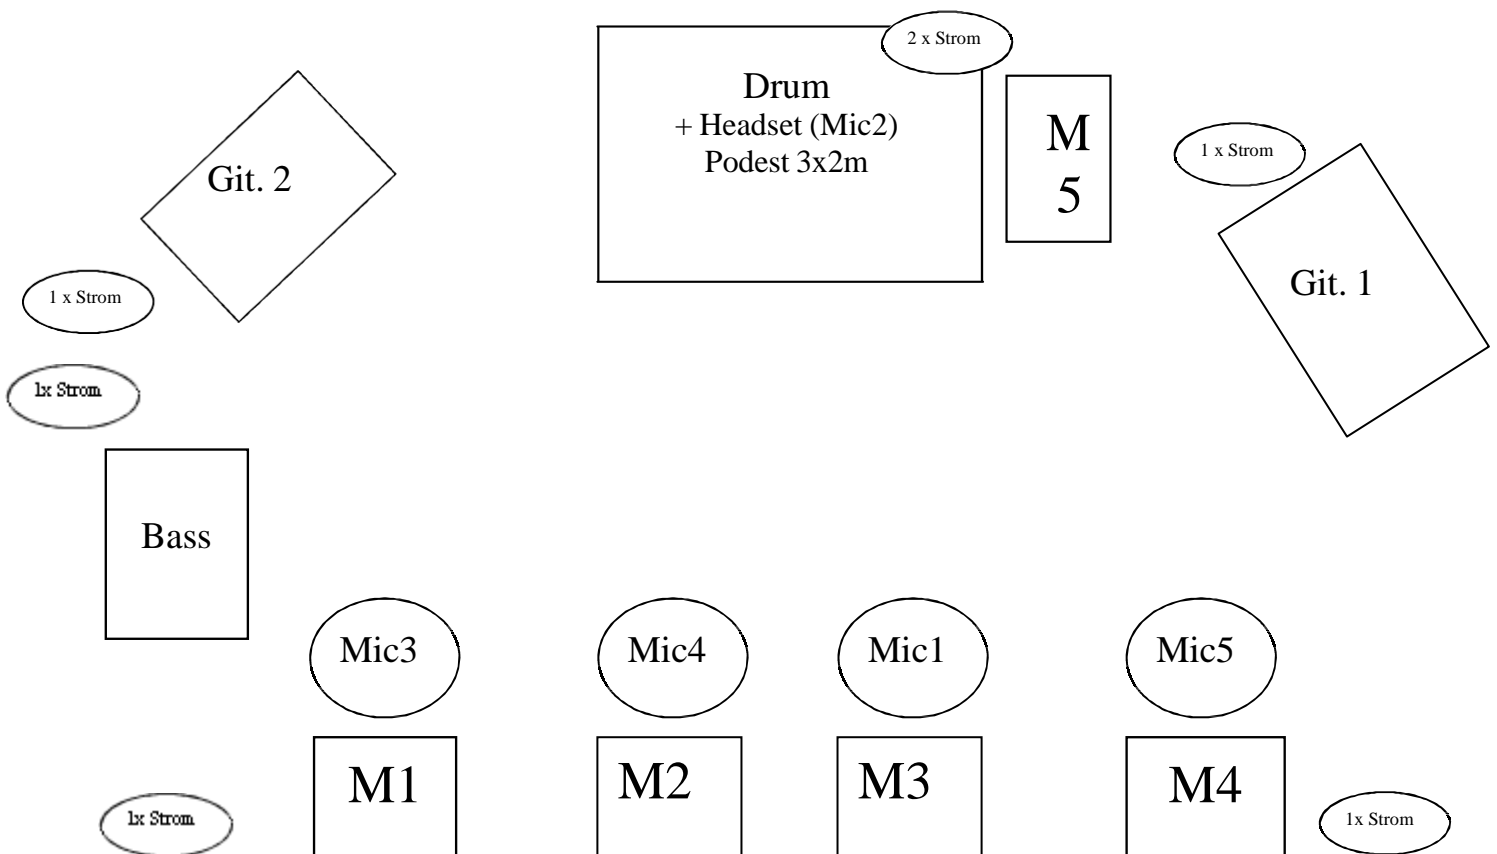

BOOZE ... Stage -und Technikrider

Kontakt: uzegnirb@yahoo.de 0179/5373070

Das LineUp besteht aus 1xSchlagzeug, 1xBass, 2xGitarre und 5xGesang.

- Schlagzeug:**
- 2xBassdrum
 - 1xSnare
 - 1xHiHat
 - 3xHängetom
 - 1xStandtom
 - Blech
 - Komplettsset Abnahmemikros benötigt + Kabel, Ständer
- Bass:**
- DI-Out
- Git.1:**
- 1xMikro Shure SM57 o. Gleichwertiges benötigt + Kabel
- Git.2:**
- 1xMikro Shure SM57 o. Gleichwertiges benötigt + Kabel
- Gesang:**
- 3xBackground Shure SM58 o. Gleichwertiges benötigt + Kabel, Ständer (Mic 3- 5)
 - 1xHauptgesang Shure SM58 o. Gleichwertiges benötigt + Kabel (Mic 1), eigenes InEar-Monitoring
 - Schlagzeuger eigenes Headset mit Phantomspannung 48V, eigenes InEar-Monitoring
 - nach Möglichkeit Gesangseffekte (Hall, Delay, etc.) am Mischpult

Es werden 5 Monitorwege benötigt. Ansonsten sollte genug Zeit für einen Soundcheck da sein.

Natürlich sollte auch genügend Licht vorhanden sein, um die Bühne auszuleuchten.

Vielen Dank im Voraus für Eure Bemühungen.

Bis dahin.

Booze